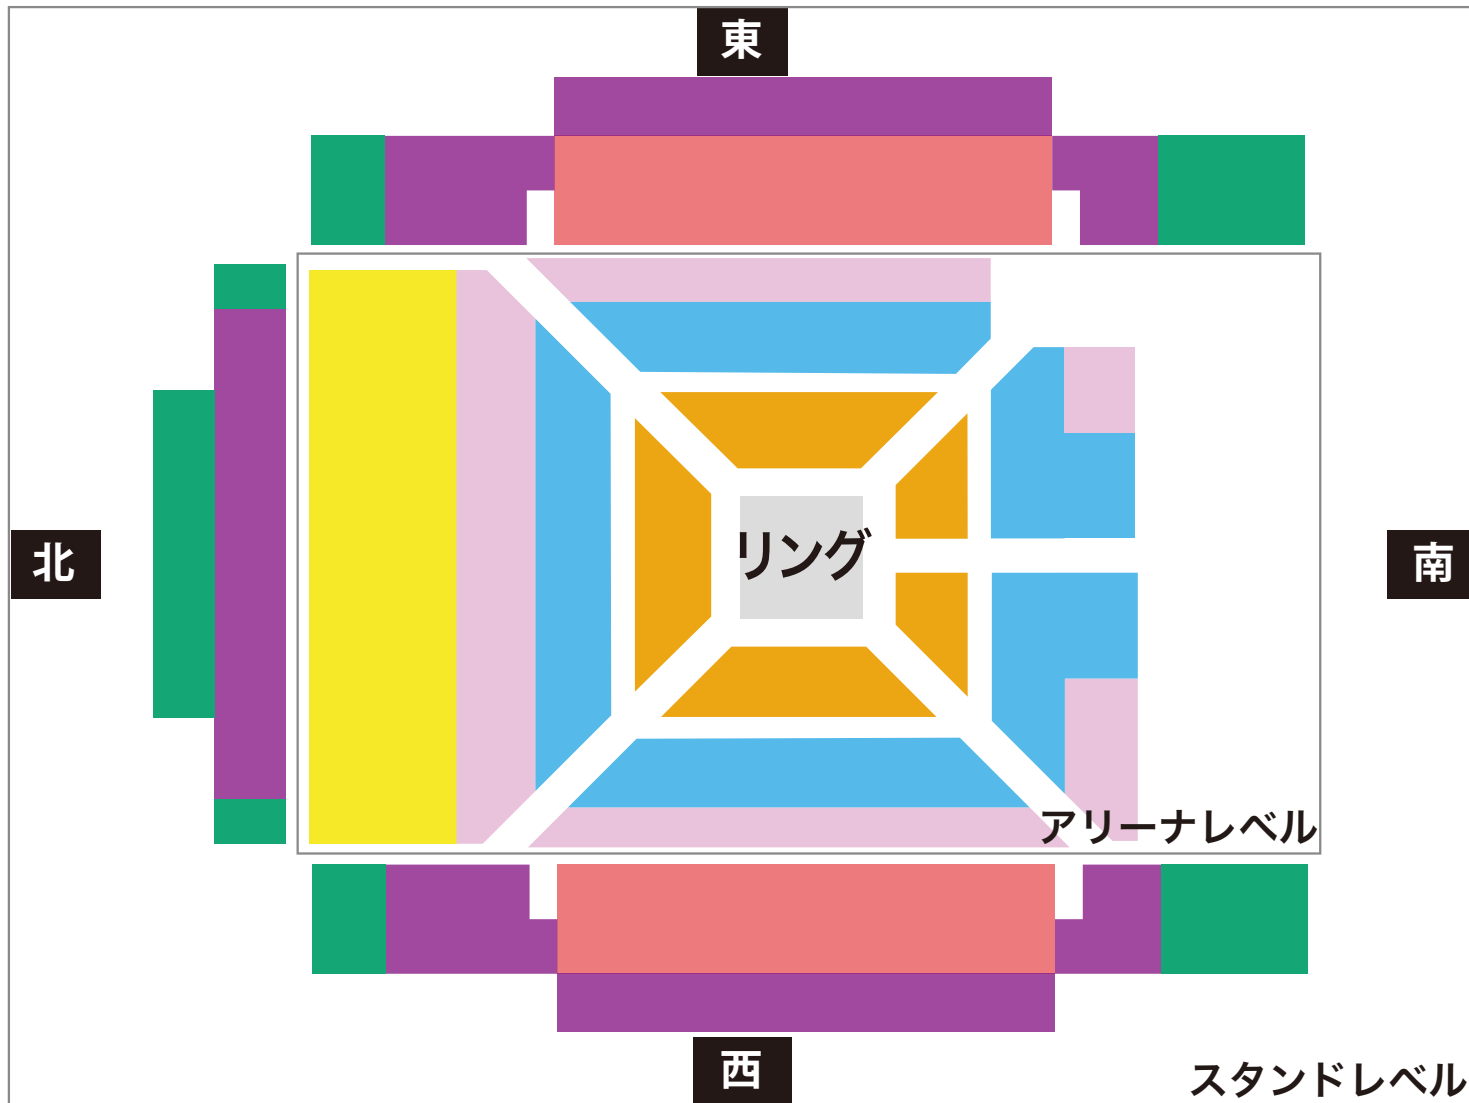

簡易座席図：エディオンアリーナ大阪

アリーナレベル

- プレミアム-1 : 1列目
- プレミアム-2 : 2~3列目
- プレミアム-3 : 4~5列目
- アリーナ S 席
- アリーナ A 席
- アリーナ B 席

スタンドレベル

- スタンド S 席
- スタンド A 席
- スタンド B 席