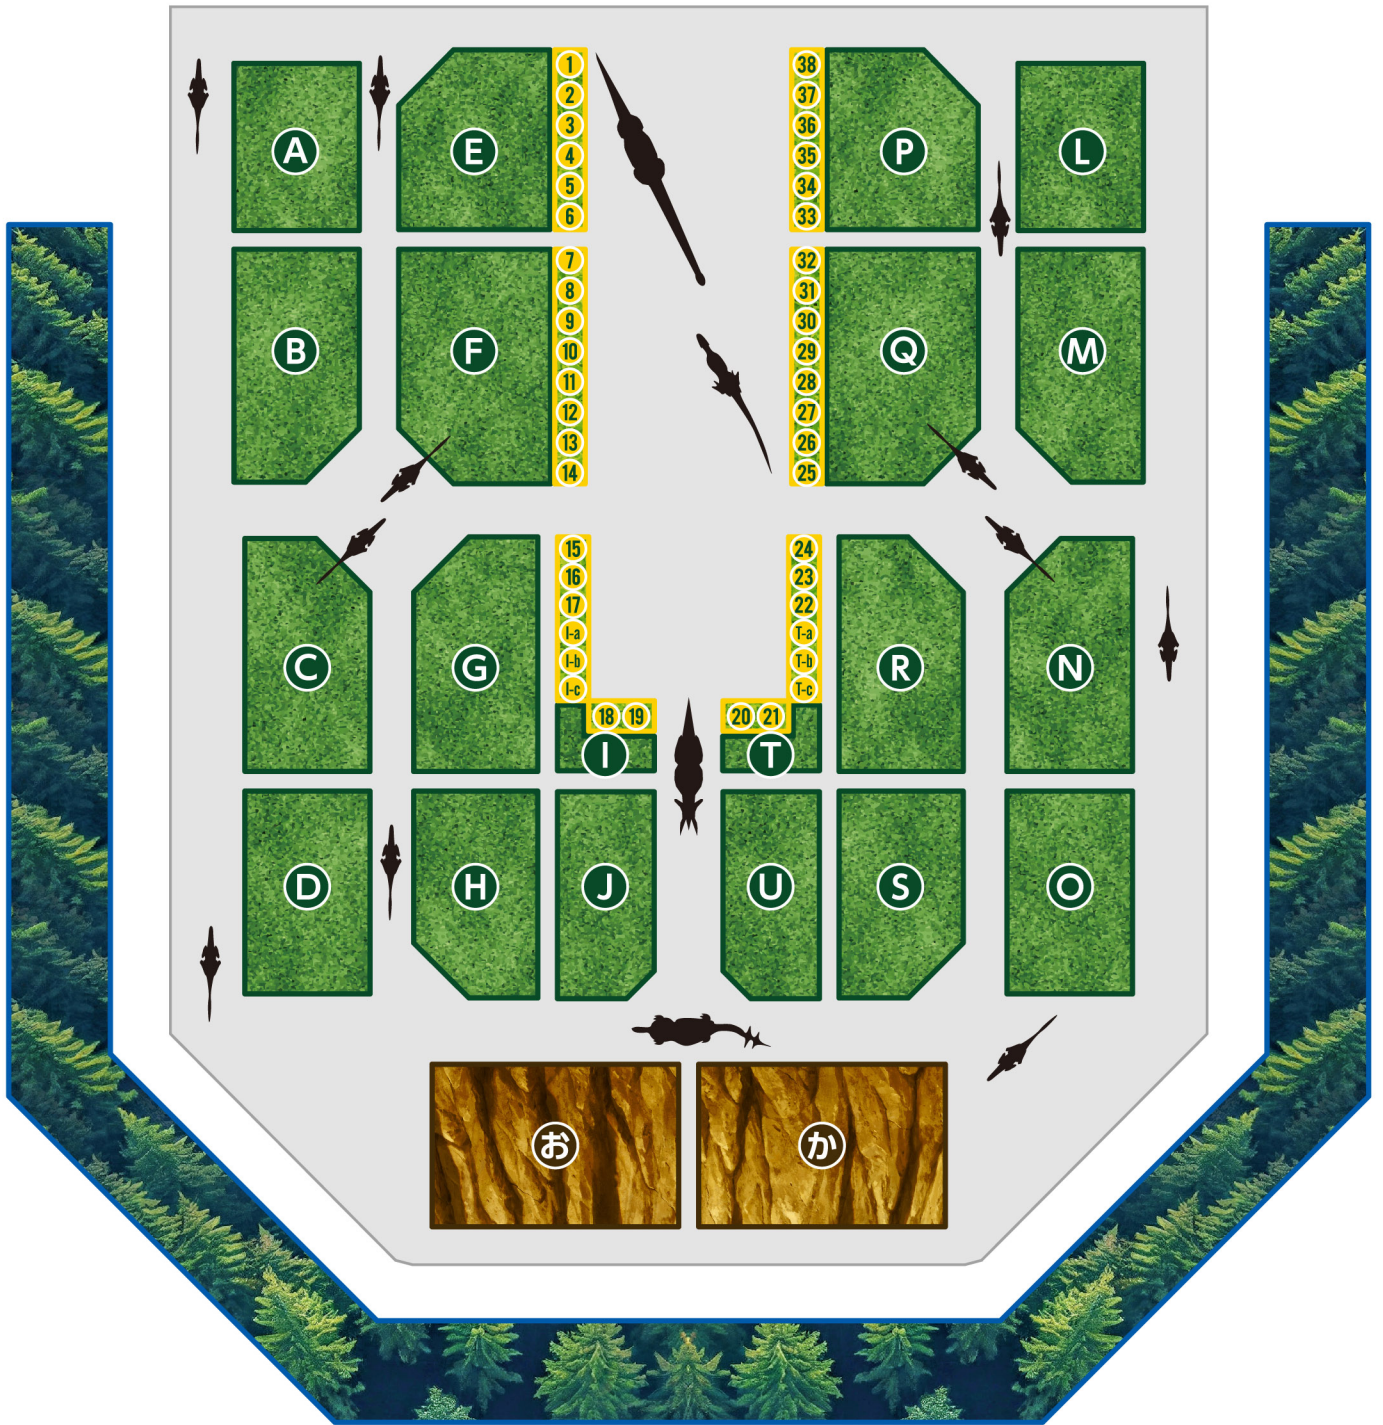

# 会場座席イメージ

※現状予定図面となります。  
※座席、恐竜はイメージです。

 : 芝アリーナ指定 ギガントシート (最前ボックスシート4名まで/特典付)

 : 芝アリーナ (ブロック内自由)

 : 丘アリーナ (全席指定)

 : 山スタンド (2階席/全席指定)