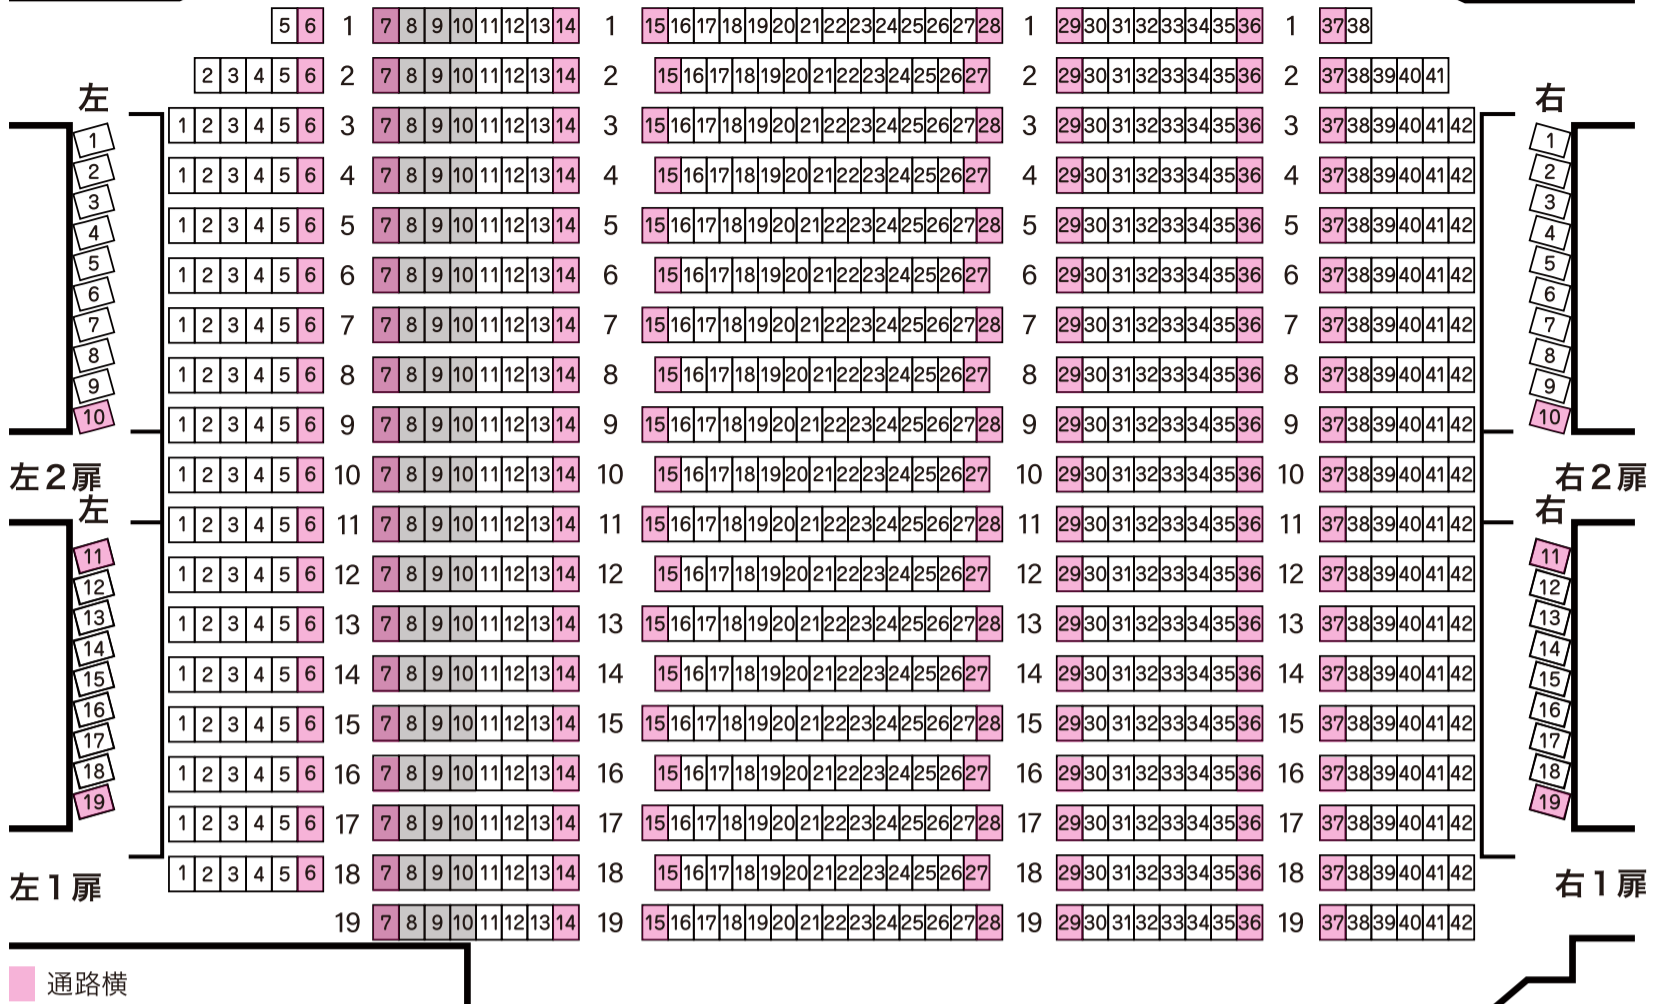

舞台

1階

811席

1階

1列~19列
7番~10番

花道を使用しない
時に設置するお席
です。(椅子の種類
が異なります)

正面2扉

正面1扉

新歌舞伎座 客席表

花道を使用しない場合

客席数: 1,501席

2階

357席

特別席

19席

車椅子
専用スペース

正面2扉

正面1扉

3階

314席

正面2扉

正面1扉