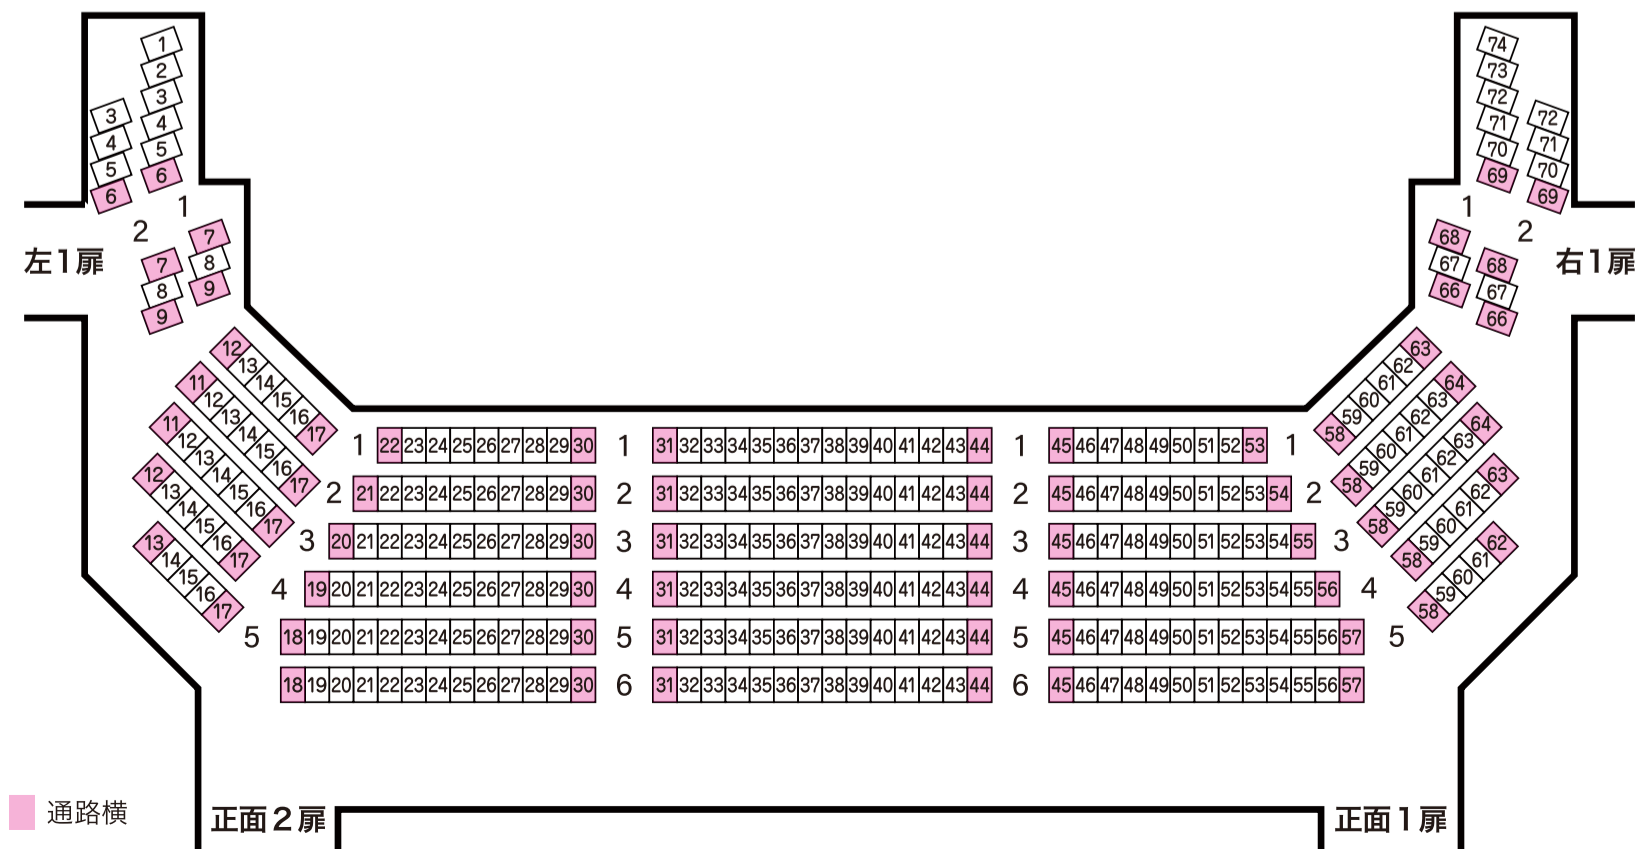

舞台

1階

811席

1階

1列~19列
7番~10番

花道を使用しない
時に設置するお席
です。(椅子の種類
が異なります)

正面2扉

正面1扉

新歌舞伎座 客席表

花道を使用しない場合

客席数: 1,501席

2階

357席

特別席

19席

車椅子
専用スペース

正面2扉

正面1扉

3階

314席

正面2扉

正面1扉