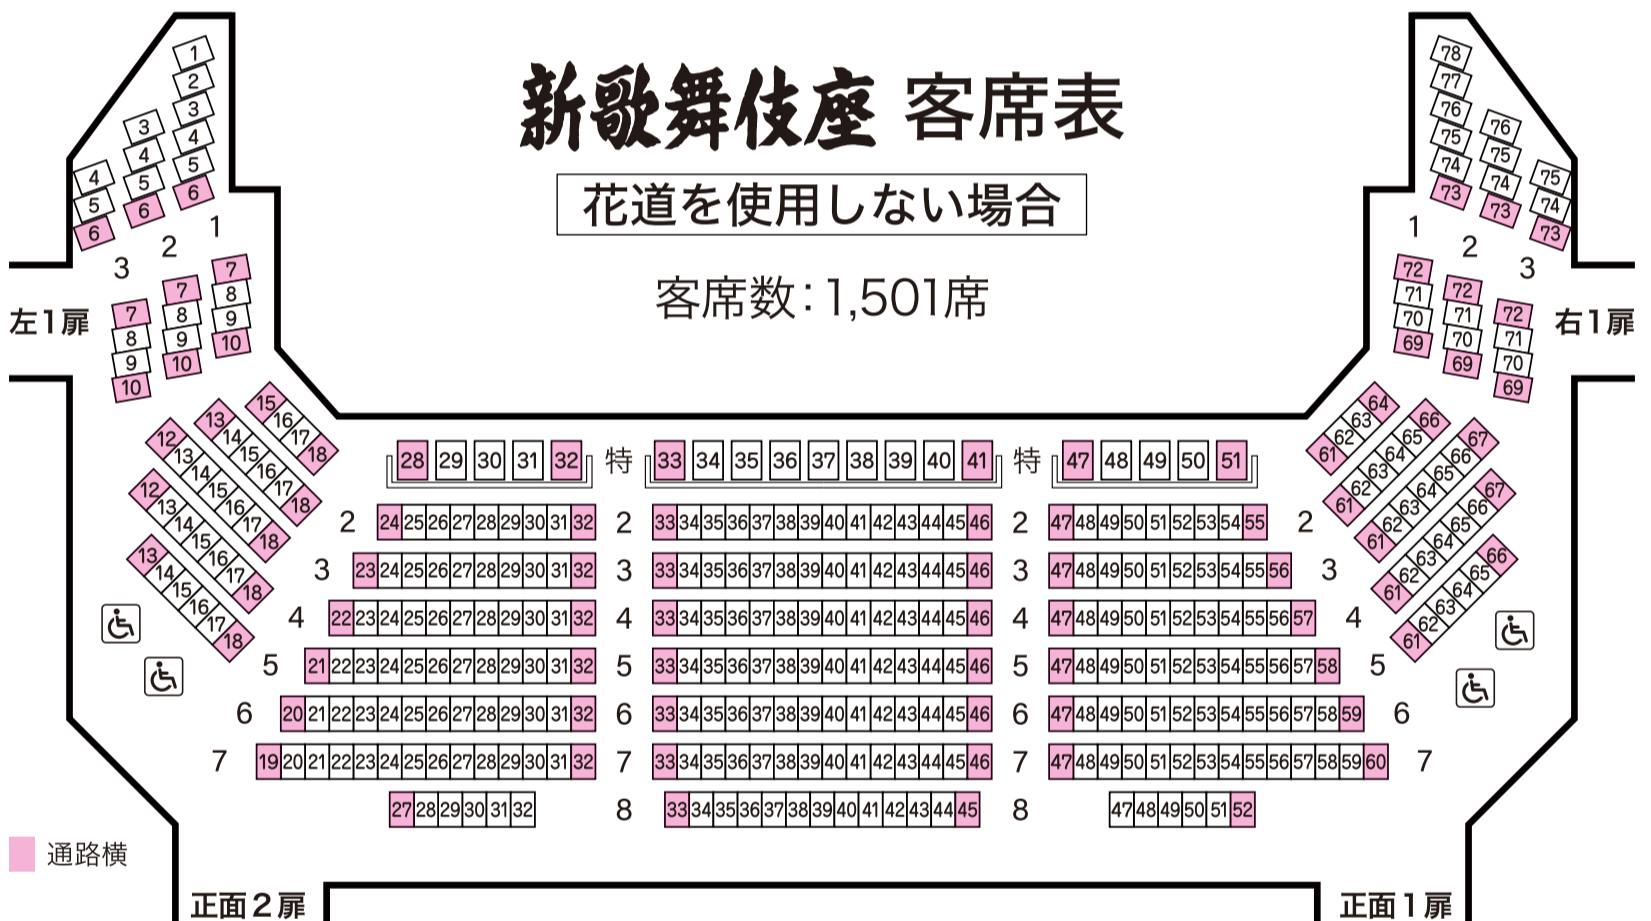

舞台

1階

811席

1階

1列~19列
7番~10番

花道を使用しない
時に設置するお席
です。(椅子の種類
が異なります)

正面2扉

正面1扉

新歌舞伎座 客席表

花道を使用しない場合

客席数: 1,501席

2階

357席

特別席

19席

車椅子
専用スペース

正面2扉

正面1扉

3階

314席

正面2扉

正面1扉