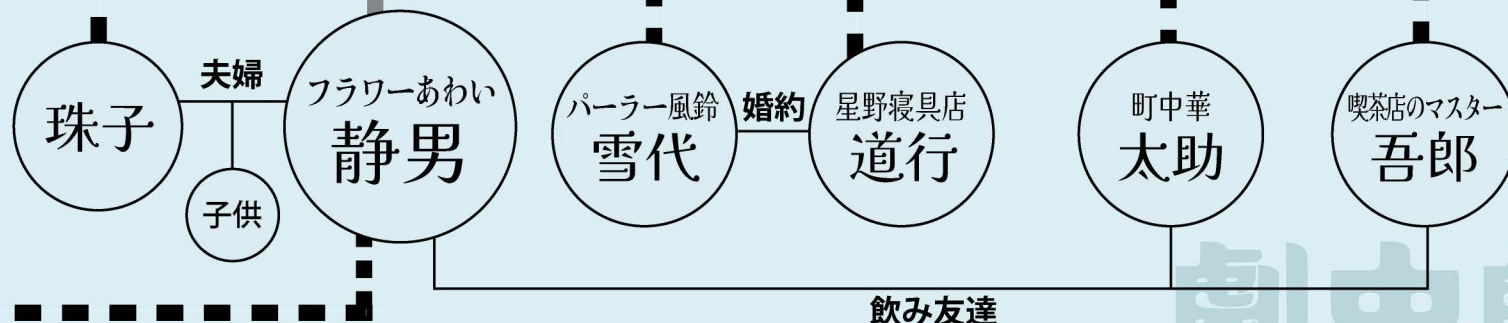

川名 身軽

かなみがる (篠崎 大悟)

失踪した港に代わって静男役を演じる

失踪し 静男役を降板